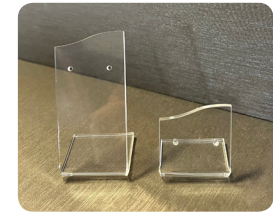

# Les Promos (fins de série)

Tarifs valables jusqu'à épuisement des stocks uniquement

KMICRO

SETPLRU

MINIP2P

OTRANSP6 OTRANSP3

C6

3SOC

3BAG

Les références C6, 3SOC, 3BAG sont disponibles à prix promotionnel uniquement dans les couleurs suivantes :

Rouge

Gris clair

Jaune

TISS Rouge

PG12PEND

PGCREOLAT

KCREOLAT

K10BOBAS

CANEZ

Références	Désignation	Dimensions	PCB	Prix unitaire ht €
<b>KMICRO</b>	Microfibre (conditionnée individuellement en boîte carton)	10 x 14,5 cm	50	0,95 <b>0,45</b>
<b>SETPLRU</b>	Set volumes gainés rouge 3 pièces de hauteurs différentes	10 x 10 H 15, 10 et 5 cm	1	29,94 <b>15,00</b>
<b>C6</b>	Lot de 6 cubes laqué	3 x 2,8 H 2/4/6 cm	1	21,70 <b>13,00</b>
<b>3SOC</b>	Lot de 3 cubes laqué ressort bracelet/montre	3 x 2,8 H 2/4/6 cm	1	17,90 <b>10,75</b>
<b>3BAG</b>	Lot de 3 cubes laqué ressort bague	3 x 2,8 H 2/4/6 cm	1	12,60 <b>7,60</b>